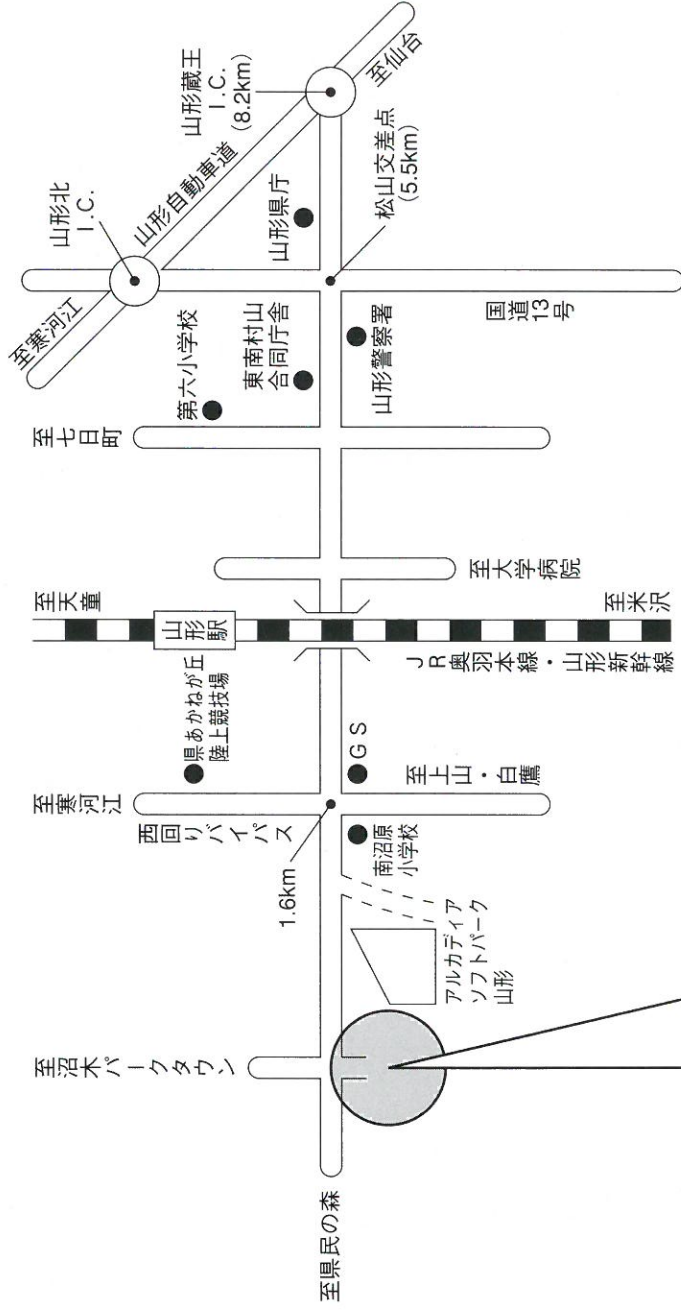

道あんない

交通機関による当所までの所要時間

- ◆ 山形駅より4km、タクシーで10分
- ◆ 山形自動車道、山形蔵王インターより車で約20分
- ◆ 山形空港（東根市）より山形駅まで、バスで約40分