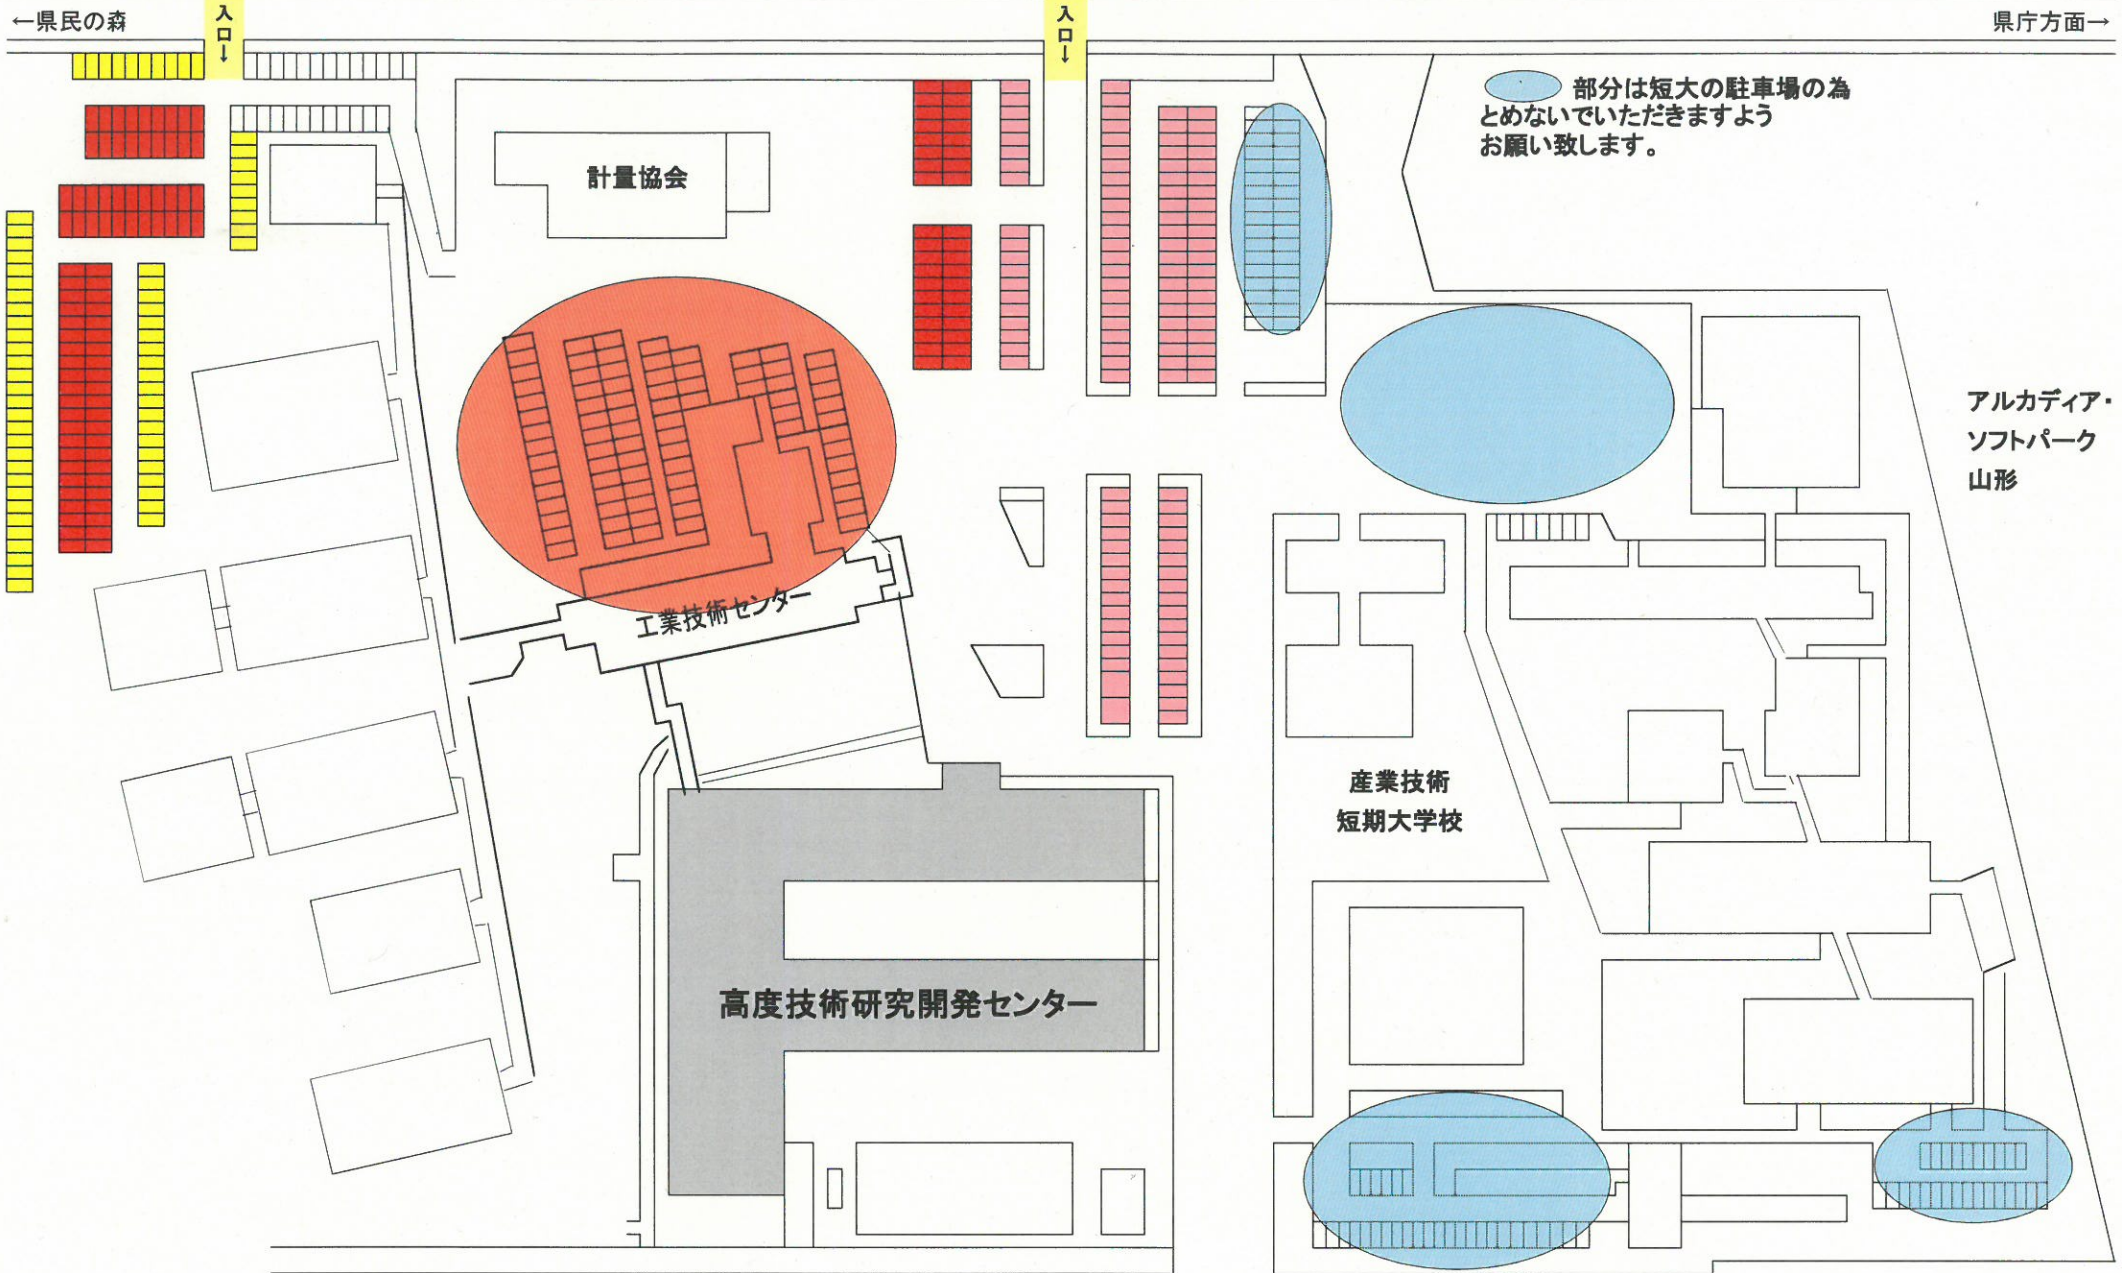

駐車可 要相談・要駐車場係

駐車禁止

駐車可能場所

※台数が多い場合はご相談ください。

駐車場の誘導は、お客様にお願いしております。

山形県高度技術研究開発センター

〒990-2473 山形県山形市松栄2丁目2-1
電話023-647-3111(総務調整課)